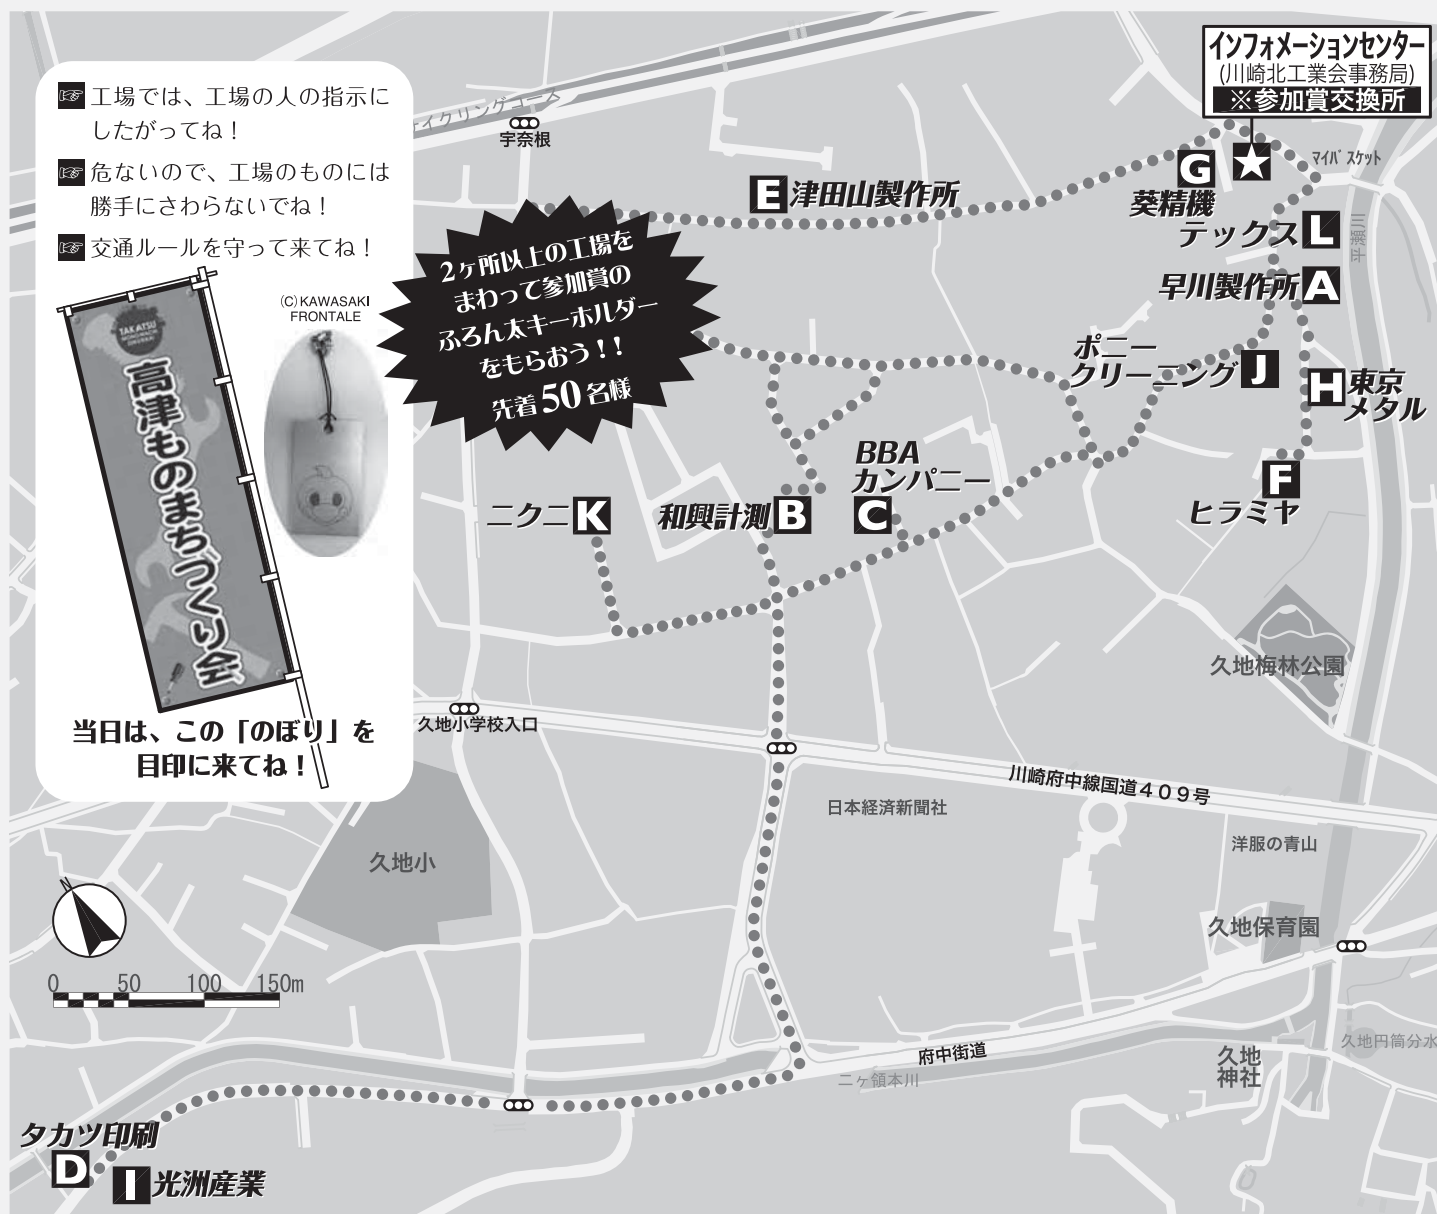

高津ものまちづくり会・川崎北工業会共催（平成26年度高津区地域課題対応事業）

第2回（一社）川崎北工業会 オープンファクトリー

2014.10.25(土)

午前10時～午後3時 ※時間は変更になる場合があります

高津ものまちづくり会及び川崎北工業会では、『オープンファクトリー』を実施します。普段見学できない工場を開放し、ものづくりの工場をみなさんにご紹介したいと思います。ものづくり体験も実施しています。是非おいで下さい。

開催日時：10月25日(土)午前10時～

開催場所：地図内 **A**～**L** の各工場

費用：見学も体験も無料です

連絡先：川崎北工業会 044-811-6304

ものづくりの大好きな仲間が集結

ふるん太も応援に来るよ!!!

「高津ものまちづくり会」は、高津区内にある「川崎北工業会」「下野毛工業協同組合」加盟の中小製造業者と、川崎の中小製造業に詳しい「専修大学経済学部」遠山ゼミ、および地元の強力なサポーター「川崎フロンターレ」がタッグを組み、平成24年10月に結成されました。高津区役所の応援もいただいて、日本のものづくりを支える川崎の中小製造業を多くの方々に知っていただくことをめざしています。

※事前申込は10月17日(金)までに川崎北工業会事務局まで！（先着順）

お問合せ：川崎北工業会 044-811-6304